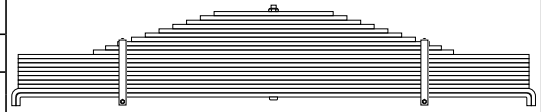

BOGIE 25 TON.

Nº ORIGINAL: 2080.03394

DIANT. / TRAS. (CENTRO PLANO) 2005/....

BUCHA --- PINO DE CENTRO 3/4 X 12" OLHETE ---

CÓDIGO	PRODUTO	BITOLA	MEDIDA	PESO
RA 91800 FOR	FXE. 20 LÂMINAS ORIGINAIS			253.00
RA 91800 01	DOBRADAS	90 X 14	830 X 830	17.70
RA 91800 02	DOBRADAS	90 X 14	844 X 844	18.10
RA 91800 03	QUADRADAS	90 X 14	837 X 837	16.90
RA 91800 04	QUADRADAS	90 X 14	837 X 837	16.90
RA 91800 05	QUADRADAS	90 X 14	837 X 837	16.90
RA 91800 06	QUADRADAS	90 X 14	837 X 837	16.90
RA 91800 07	QUADRADAS	90 X 14	837 X 837	16.90
RA 91800 08	QUADRADAS	90 X 14	837 X 837	16.90
RA 91800 09	QUADRADAS	90 X 14	837 X 837	16.90
RA 91800 10	QUADRADAS	90 X 14	837 X 837	16.90
RA 91800 11	QUADRADAS	90 X 14	590 X 590	11.90
RA 91800 12	QUADRADAS	90 X 14	550 X 550	11.10
RA 91800 13	QUADRADAS C/ FUIROS P/ BRAÇ.	90 X 14	510 X 510	10.30
RA 91800 14	QUADRADAS	90 X 14	465 X 465	9.40
RA 91800 15	QUADRADAS	90 X 14	420 X 420	8.50
RA 91800 16	QUADRADAS	90 X 14	375 X 375	7.60
RA 91800 17	QUADRADAS	90 X 14	330 X 330	6.70
RA 91800 18	QUADRADAS	90 X 14	285 X 285	5.80
RA 91800 19	QUADRADAS	90 X 14	240 X 240	4.80
RA 91800 20	QUADRADAS	90 X 14	195 X 195	3.90

BOGIE 32 TON.

Nº ORIGINAL: 78.000.254

DIANT. / TRAS. (CENTRO PLANO) 2010/....

BUCHA --- PINO DE CENTRO 3/4 X 11" OLHETE ---