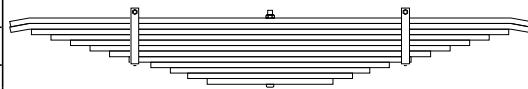

CARRETA

3 EIXOS

TODOS EIXOS (CENTRO PLANO)		
BUCHA ---	PINO DE CENTRO 9/16 X 6"	OLHETE ---

CÓDIGO	PRODUTO	BITOLA	MEDIDA	PESO
RA 91610 FOR	FXE. 12 LÂMINAS ORIGINAIS			85.50
RA 91610 01	CURVADAS	88,90 X 12,70	600 X 600	10.70
RA 91610 02	CURVADAS	88,90 X 12,70	600 X 600	10.70
RA 91610 03	QUADRADAS	88,90 X 12,70	550 X 550	9.80
RA 91610 04	QUADRADAS	88,90 X 12,70	505 X 505	9.00
RA 91610 05	QUADRADAS	88,90 X 12,70	460 X 460	8.20
RA 91610 06	QUADRADAS	88,90 X 12,70	415 X 415	7.40
RA 91610 07	QUADRADAS	88,90 X 12,70	370 X 370	6.60
RA 91610 08	QUADRADAS C/ FUIROS P/ BRAÇ.	88,90 X 12,70	325 X 325	5.80
RA 91610 09	QUADRADAS	88,90 X 12,70	280 X 280	5.00
RA 91610 10	QUADRADAS	88,90 X 12,70	235 X 235	4.20
RA 91610 11	QUADRADAS	88,90 X 12,70	190 X 190	3.40
RA 91610 12	QUADRADAS	88,90 X 12,70	145 X 145	2.60